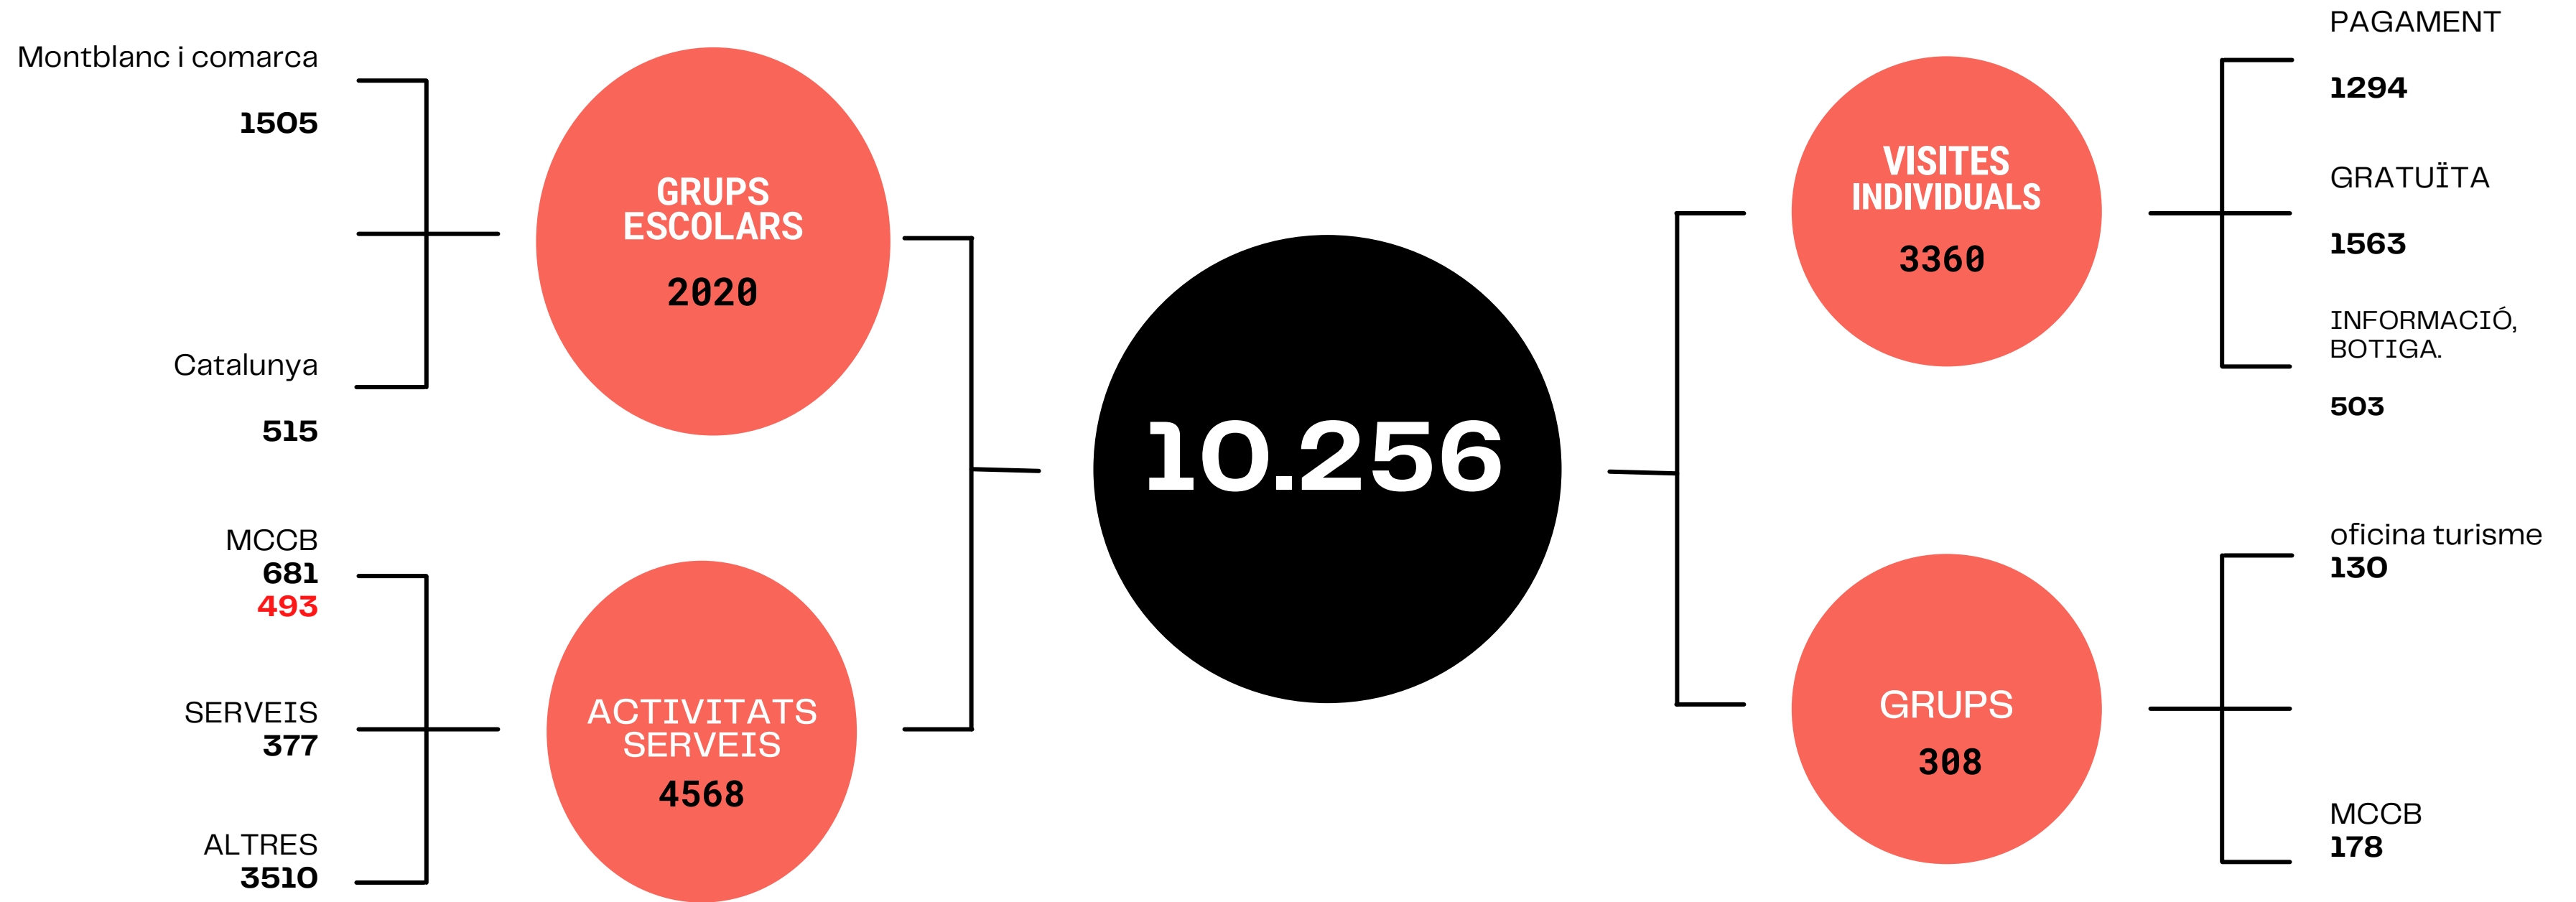

MCCCB | Museu Comarcal
de la Conca de Barberà

Memòria 2021

Serra Orpinell-Directora MCBB

VISITES

VISITES

VISITES

VISITES

VISITES

EXPOSICIONS

ACTIVITATS EXPOSICIONS

ACTIVITATS

*Activitats organitzades / en col·laboració del Consell Comarcal de la Conca de Barberà

**Activitats organitzades / en col·laboració d'altres entitats

ACTIVITATS

ACTIVITATS

COL·LECCIÓ

**SUPPORT
RECERCA**

EDUCACIÓ

VINCULACIÓ

ESPAIS reformats

INCLUSIÓ I ACCESSIBILITAT

XARXES SOCIALS