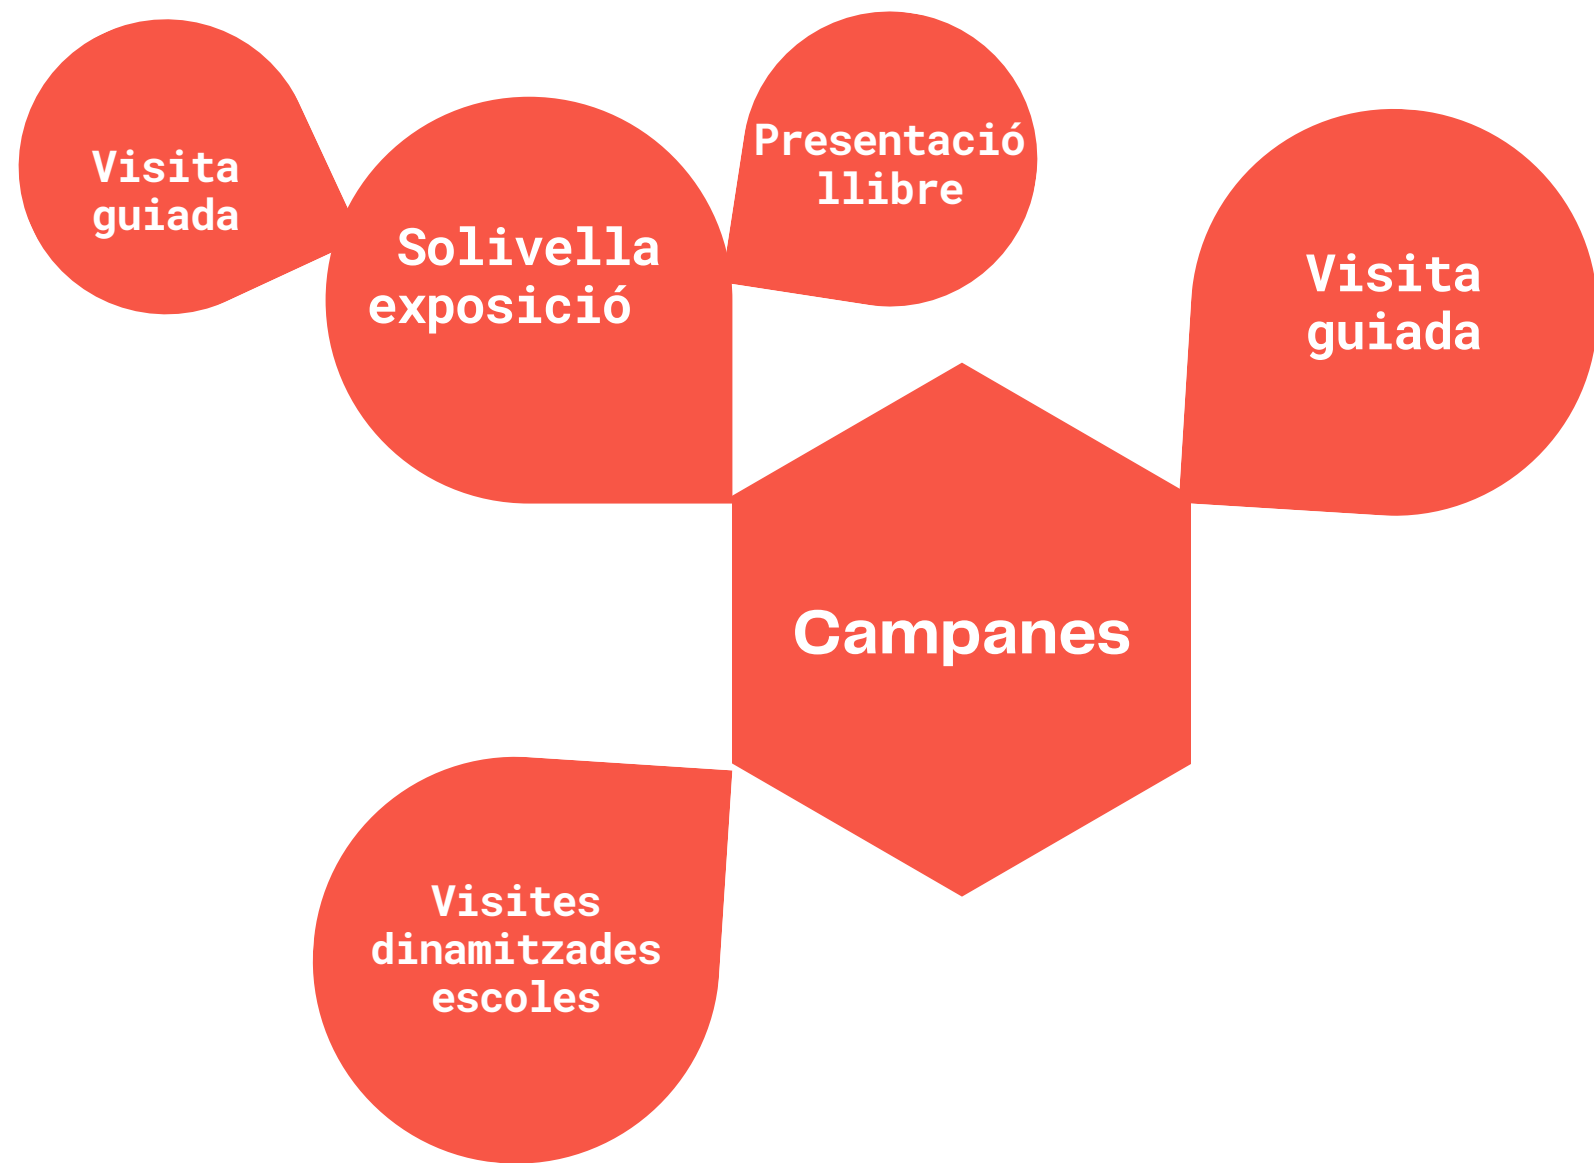

MCCCB | Museu Comarcal
de la Conca de Barberà

Memòria 2021

Serra Orpinell-Directora MCBB

VISITES

VISITES

VISITES

VISITES

VISITES

EXPOSICIONS

ACTIVITATS EXPOSICIONS

ACTIVITATS

*Activitats organitzades / en col·laboració del Consell Comarcal de la Conca de Barberà

**Activitats organitzades / en col·laboració d'altres entitats

ACTIVITATS