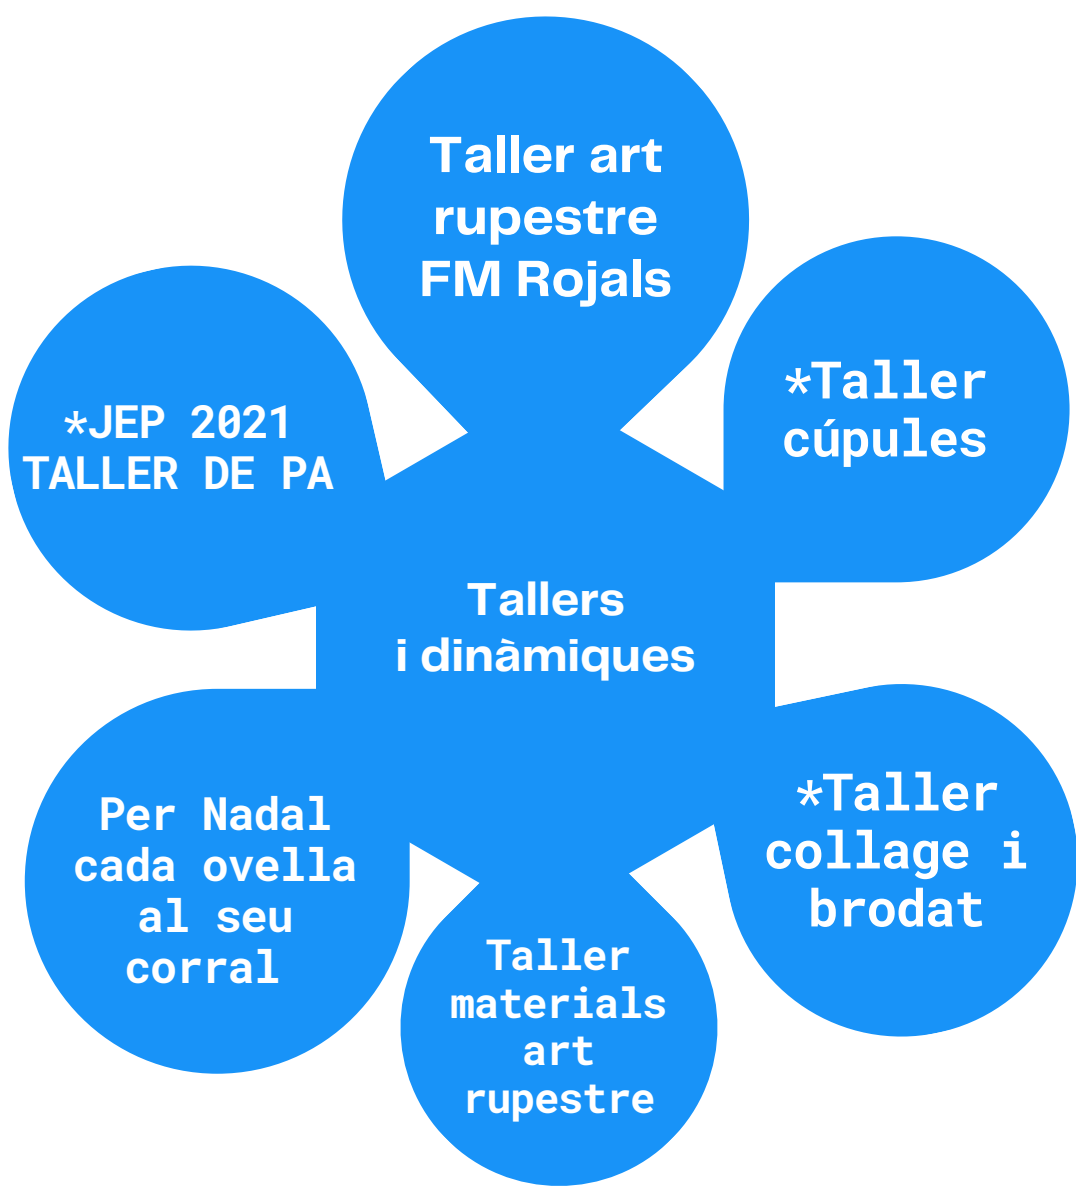

MCCCB | Museu Comarcal
de la Conca de Barberà

Memòria 2021

Serra Orpinell-Directora MCBB

VISITES

VISITES

VISITES

VISITES

VISITES

EXPOSICIONS

ACTIVITATS EXPOSICIONS

ACTIVITATS

*Activitats organitzades / en col·laboració del Consell Comarcal de la Conca de Barberà

**Activitats organitzades / en col·laboració d'altres entitats

ACTIVITATS