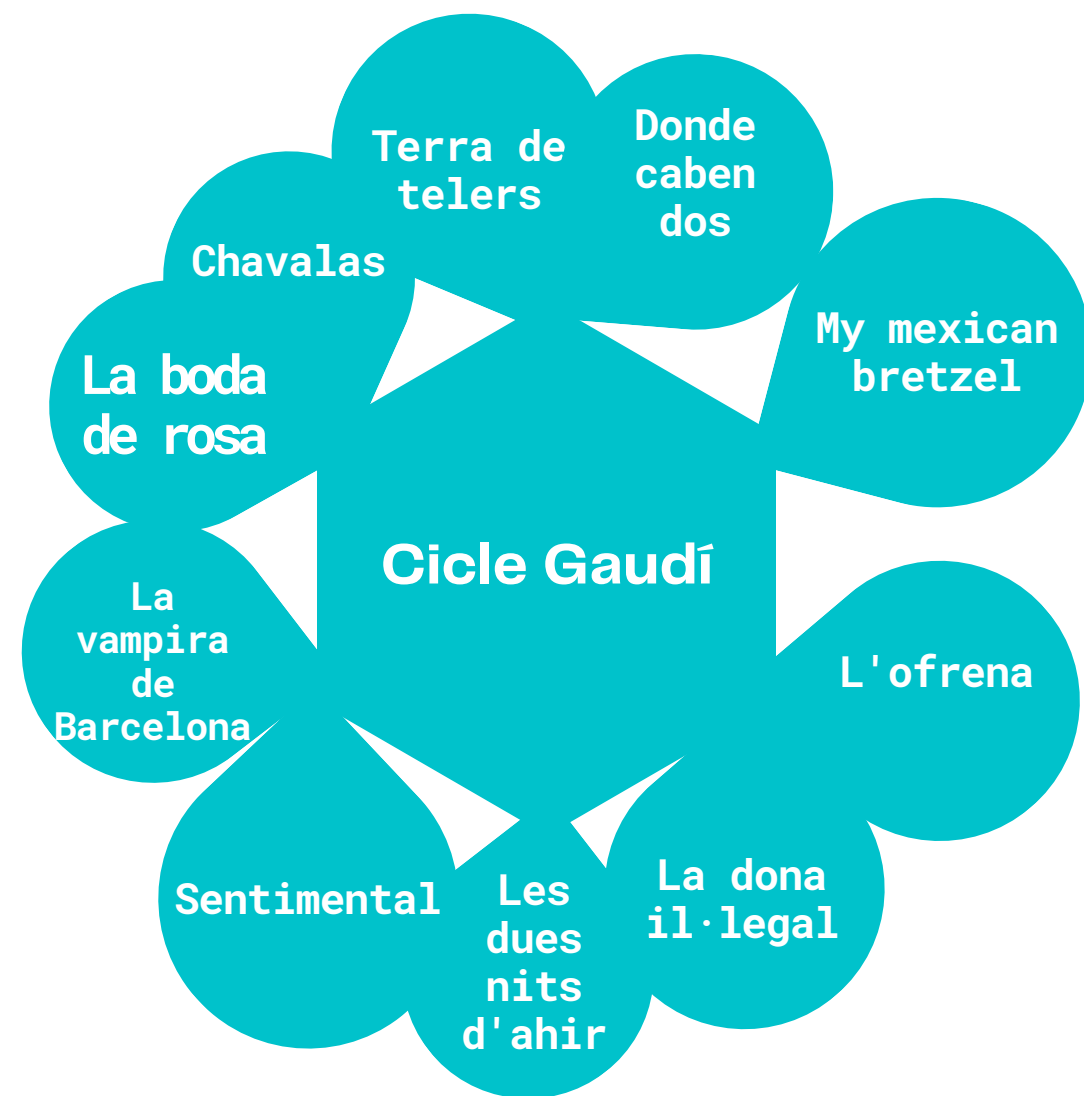

MCCCB | Museu Comarcal
de la Conca de Barberà

Memòria 2021

Serra Orpinell-Directora MCBB

VISITES

VISITES

VISITES

VISITES

VISITES

EXPOSICIONS

ACTIVITATS EXPOSICIONS

ACTIVITATS

*Activitats organitzades / en col·laboració del Consell Comarcal de la Conca de Barberà

**Activitats organitzades / en col·laboració d'altres entitats

ACTIVITATS