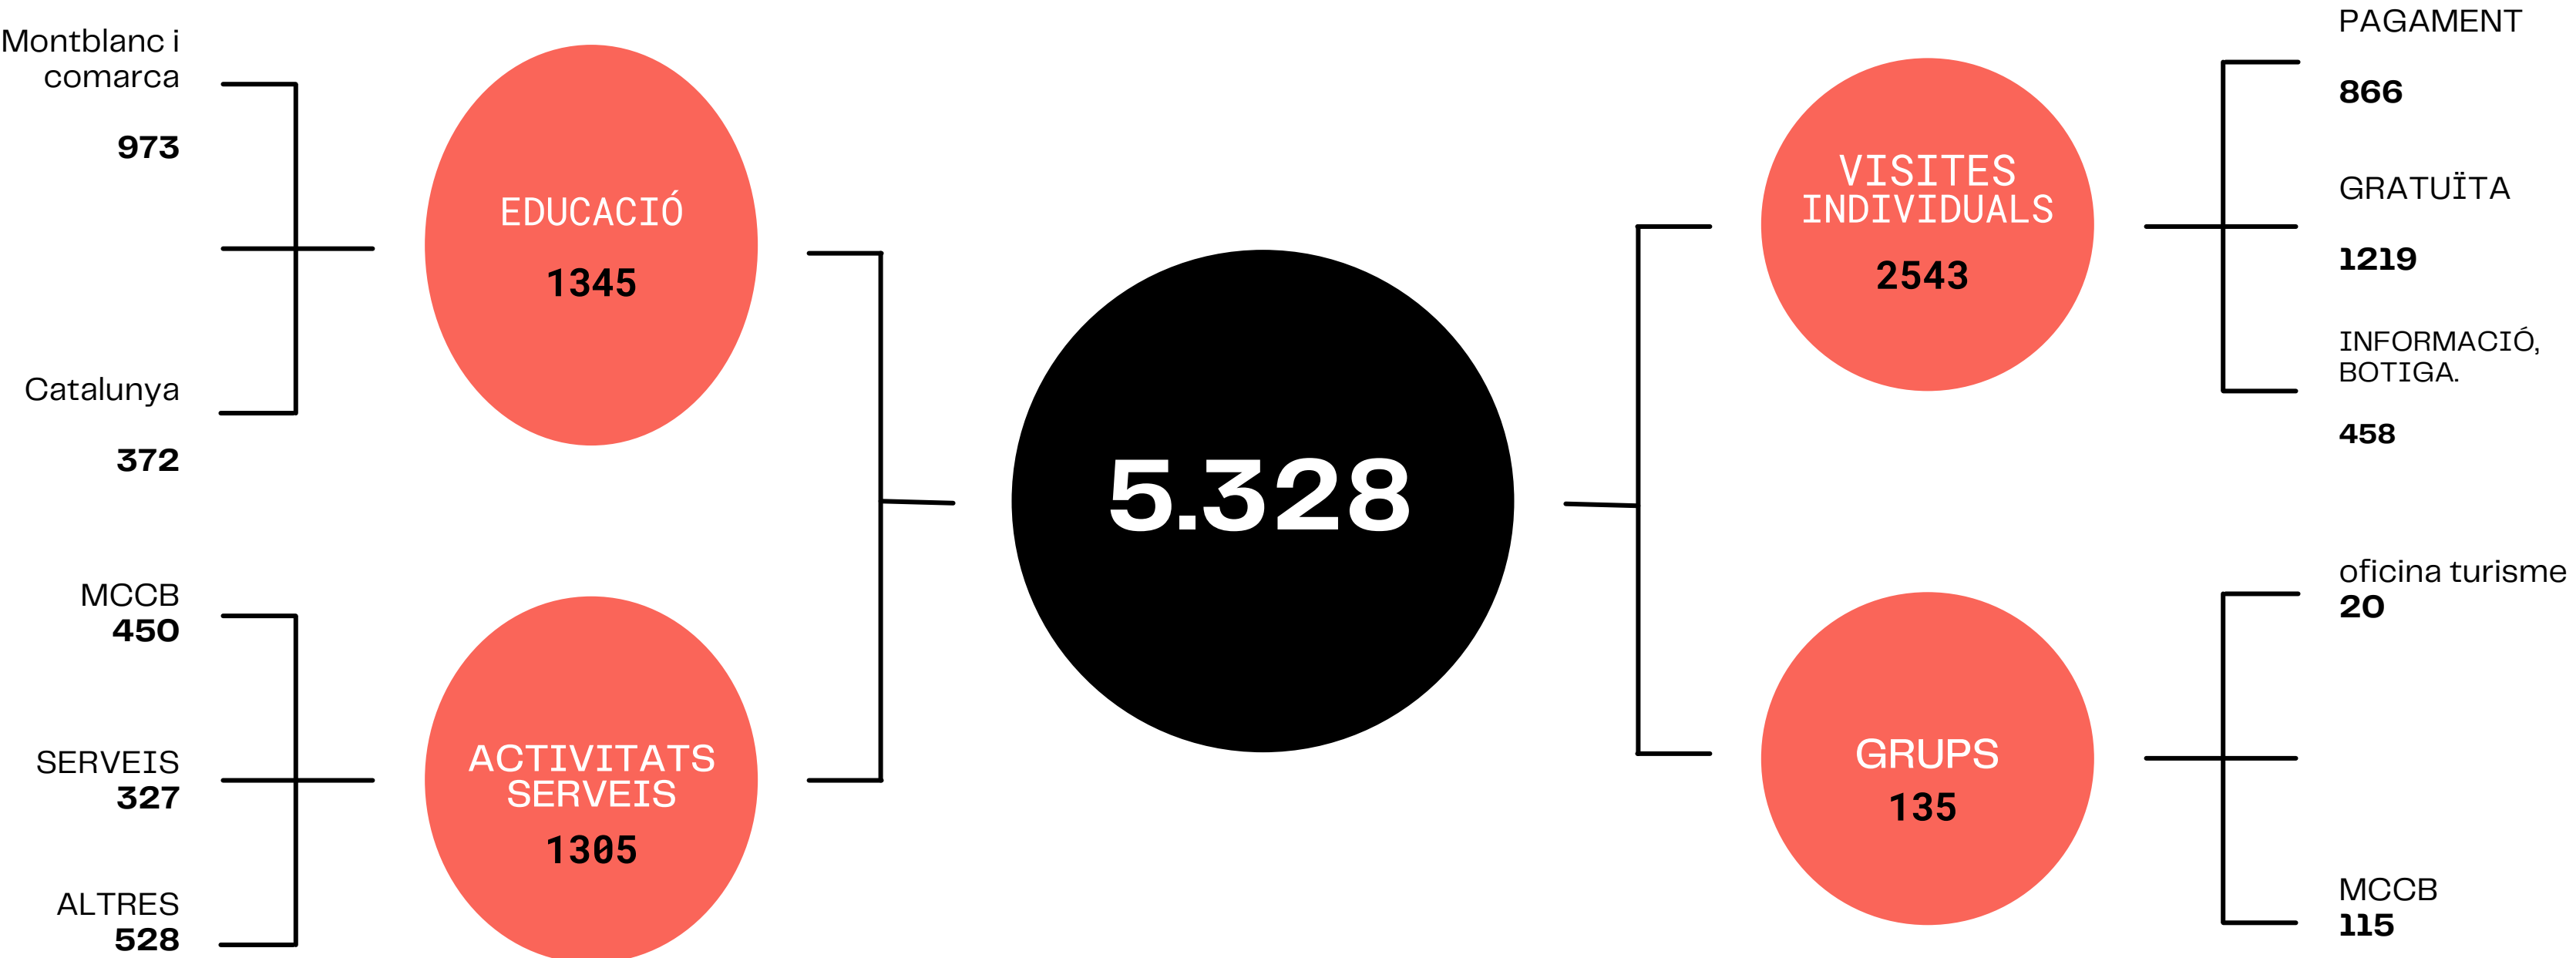

MCCCB | Museu Comarcal
de la Conca de Barberà

Memòria 2021

Serra Orpinell-Directora MCBB

VISITES

VISITES

VISITES

VISITES

VISITES

EXPOSICIONS

ACTIVITATS EXPOSICIONS

ACTIVITATS

*Activitats organitzades / en col·laboració del Consell Comarcal de la Conca de Barberà

**Activitats organitzades / en col·laboració d'altres entitats

ACTIVITATS

ACTIVITATS

COL·LECCIÓ

**SUPPORT
RECERCA**

EDUCACIÓ

VINCULACIÓ

ESPAIS reformats

INCLUSIÓ I ACCESSIBILITAT

XARXES SOCIALS