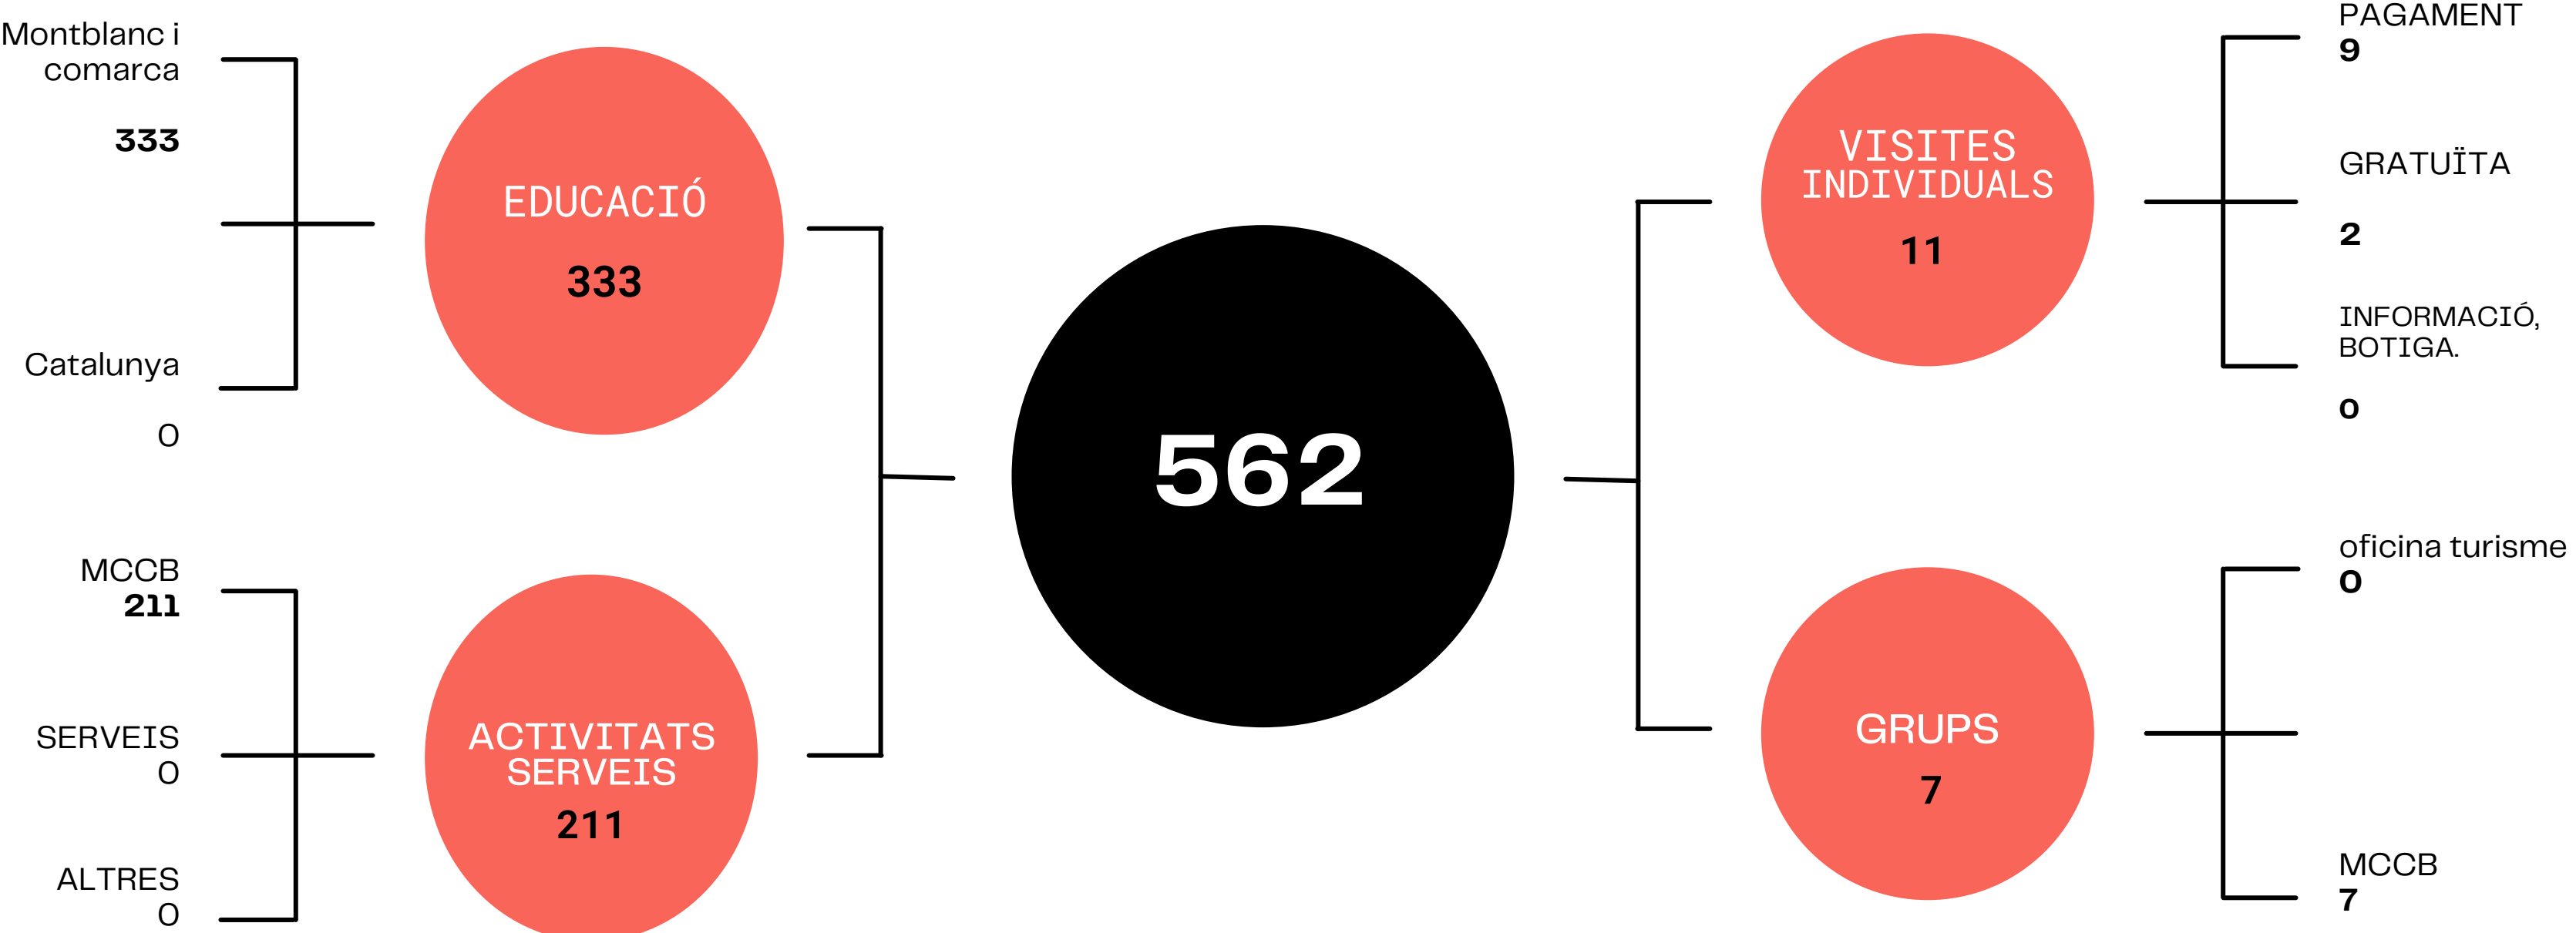

MCCCB | Museu Comarcal
de la Conca de Barberà

Memòria 2021

Serra Orpinell-Directora MCBB

VISITES

VISITES

VISITES

VISITES

VISITES

EXPOSICIONS

ACTIVITATS EXPOSICIONS

ACTIVITATS

*Activitats organitzades / en col·laboració del Consell Comarcal de la Conca de Barberà

**Activitats organitzades / en col·laboració d'altres entitats

ACTIVITATS

ACTIVITATS

COL·LECCIÓ

**SUPPORT
RECERCA**

EDUCACIÓ

VINCULACIÓ

ESPAIS reformats

INCLUSIÓ I ACCESSIBILITAT

XARXES SOCIALS