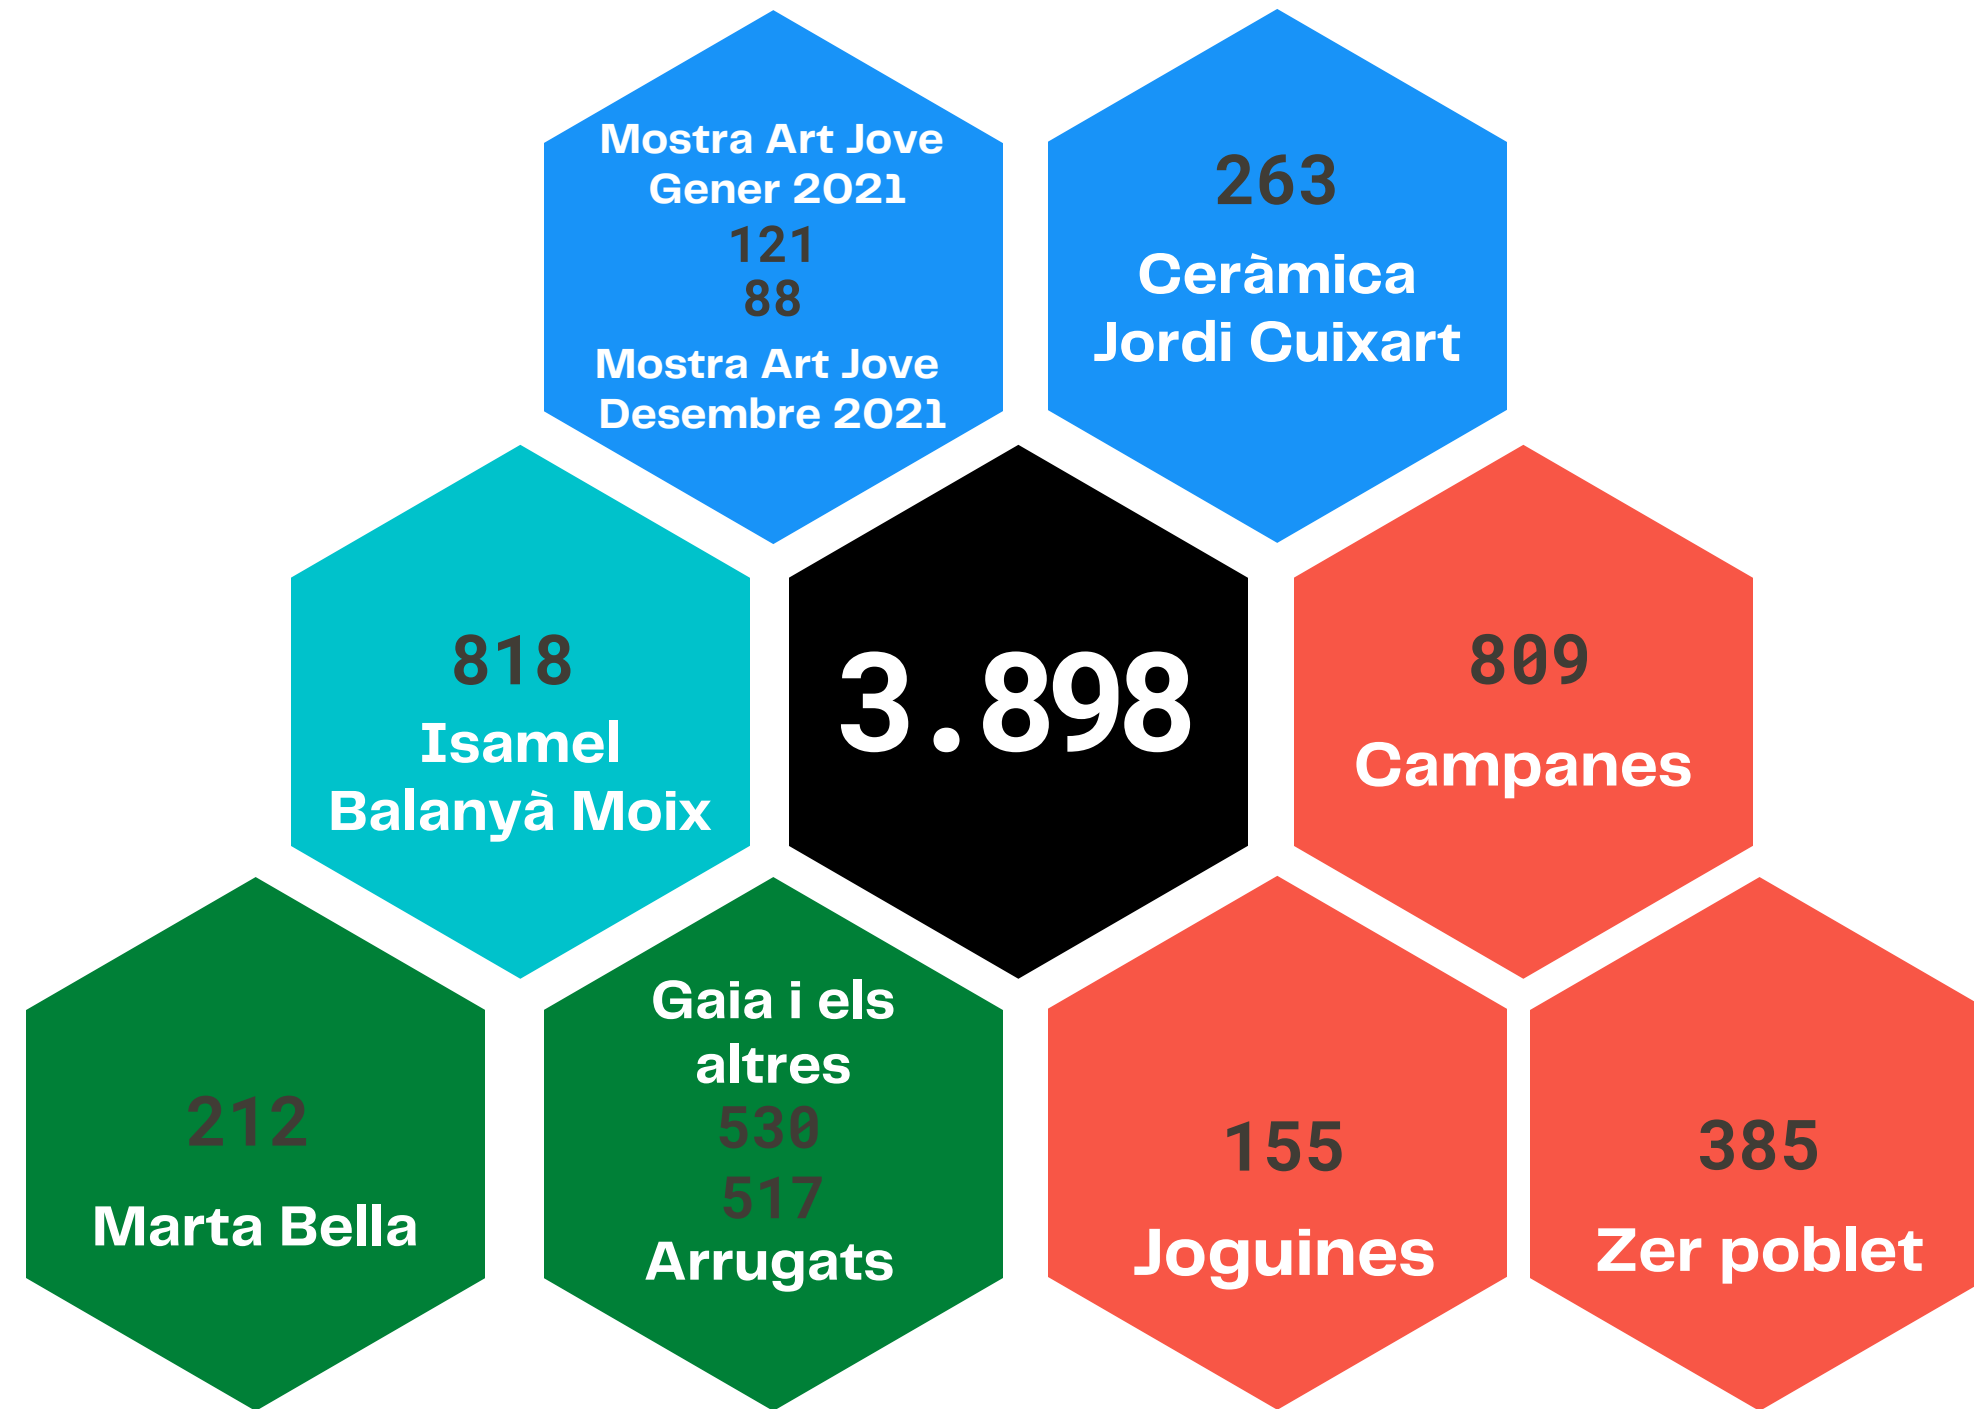

MCCCB | Museu Comarcal
de la Conca de Barberà

Memòria 2021

Serra Orpinell-Directora MCBB

VISITES

VISITES

VISITES

VISITES

VISITES

EXPOSICIONS

ACTIVITATS EXPOSICIONS

ACTIVITATS

*Activitats organitzades / en col·laboració del Consell Comarcal de la Conca de Barberà

**Activitats organitzades / en col·laboració d'altres entitats

ACTIVITATS