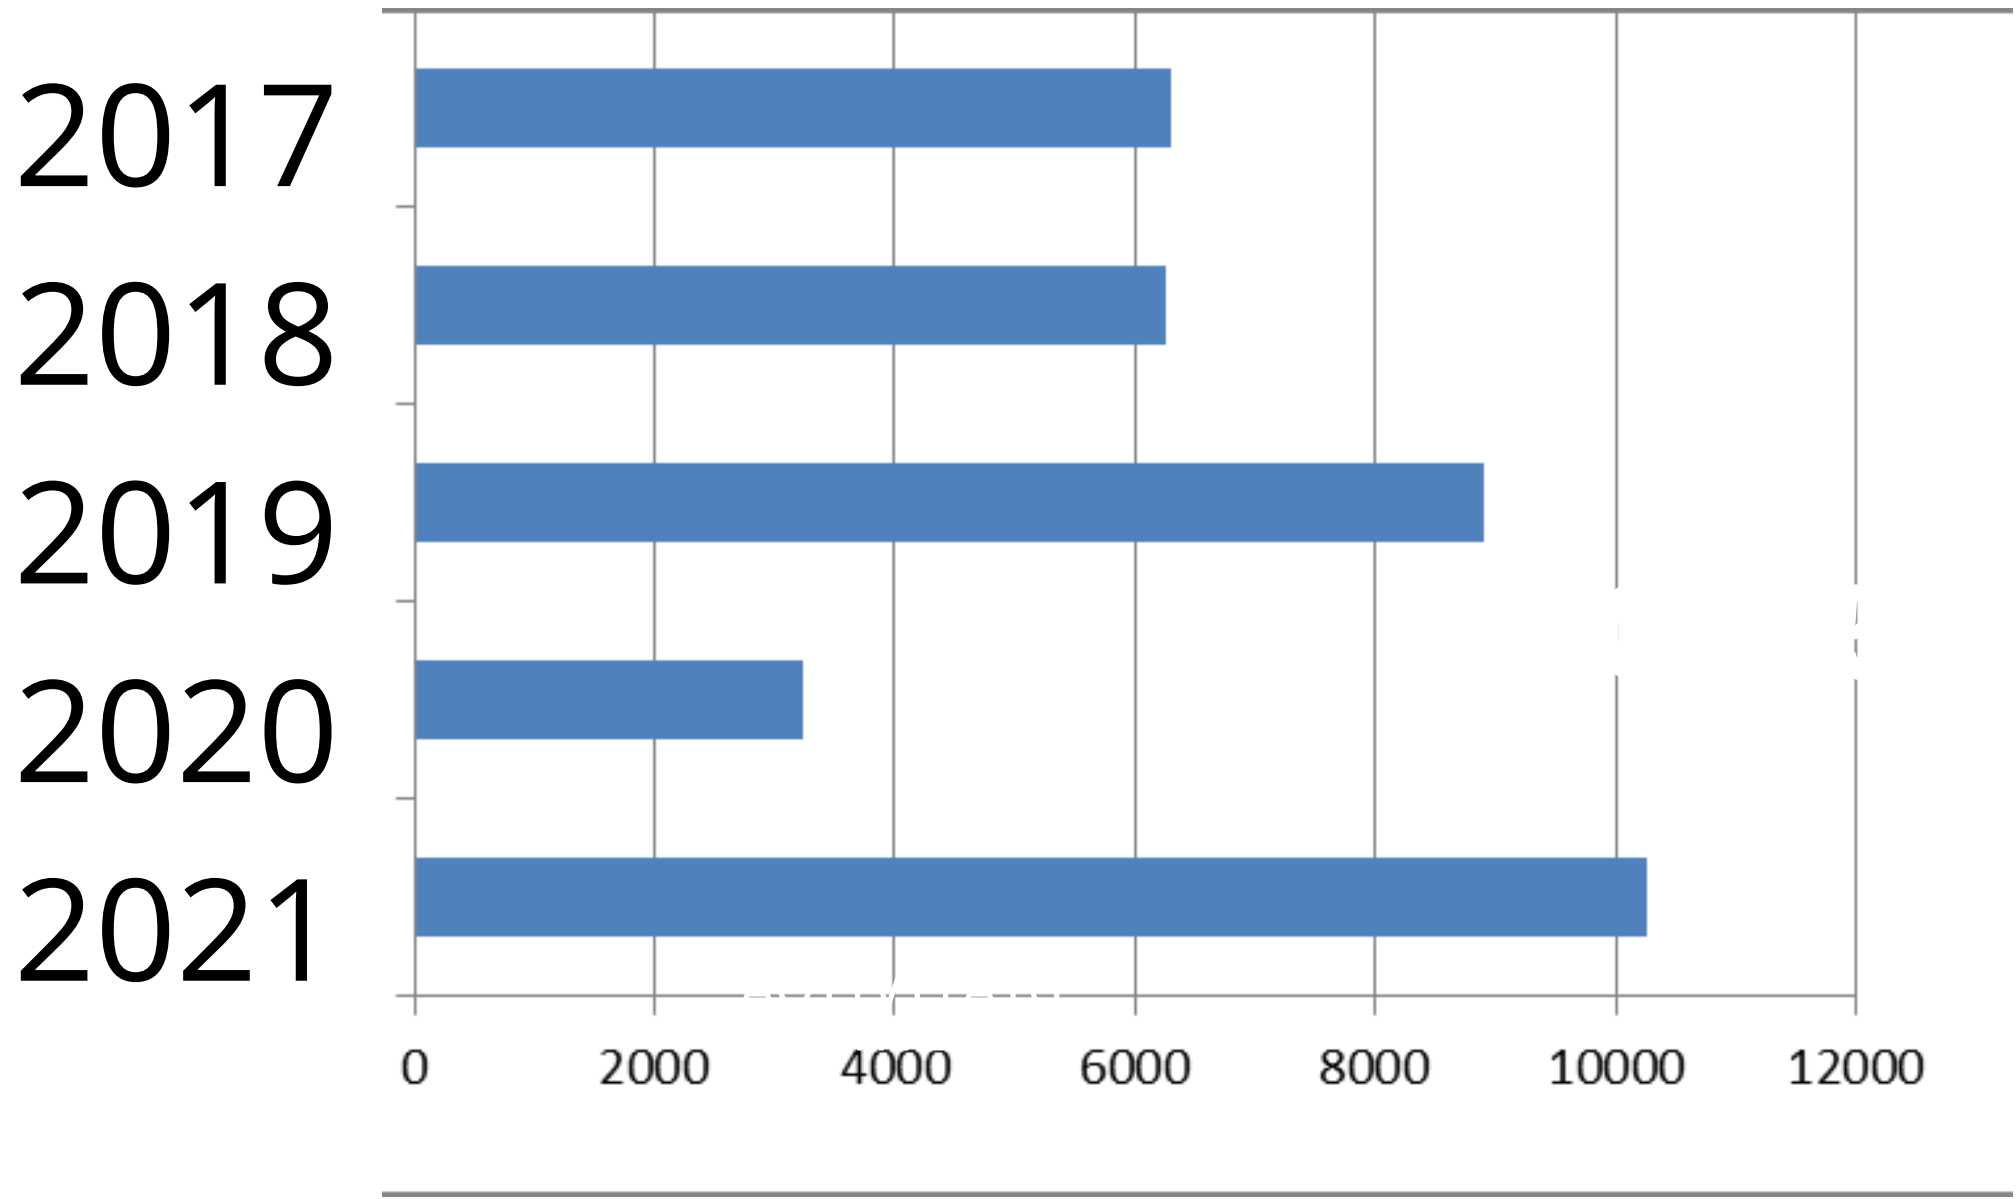

MCCCB | Museu Comarcal
de la Conca de Barberà

Memòria 2021

Serra Orpinell-Directora MCBB

VISITES

VISITES

VISITES

VISITES

VISITES

EXPOSICIONS

ACTIVITATS EXPOSICIONS

ACTIVITATS

*Activitats organitzades / en col·laboració del Consell Comarcal de la Conca de Barberà

**Activitats organitzades / en col·laboració d'altres entitats

ACTIVITATS