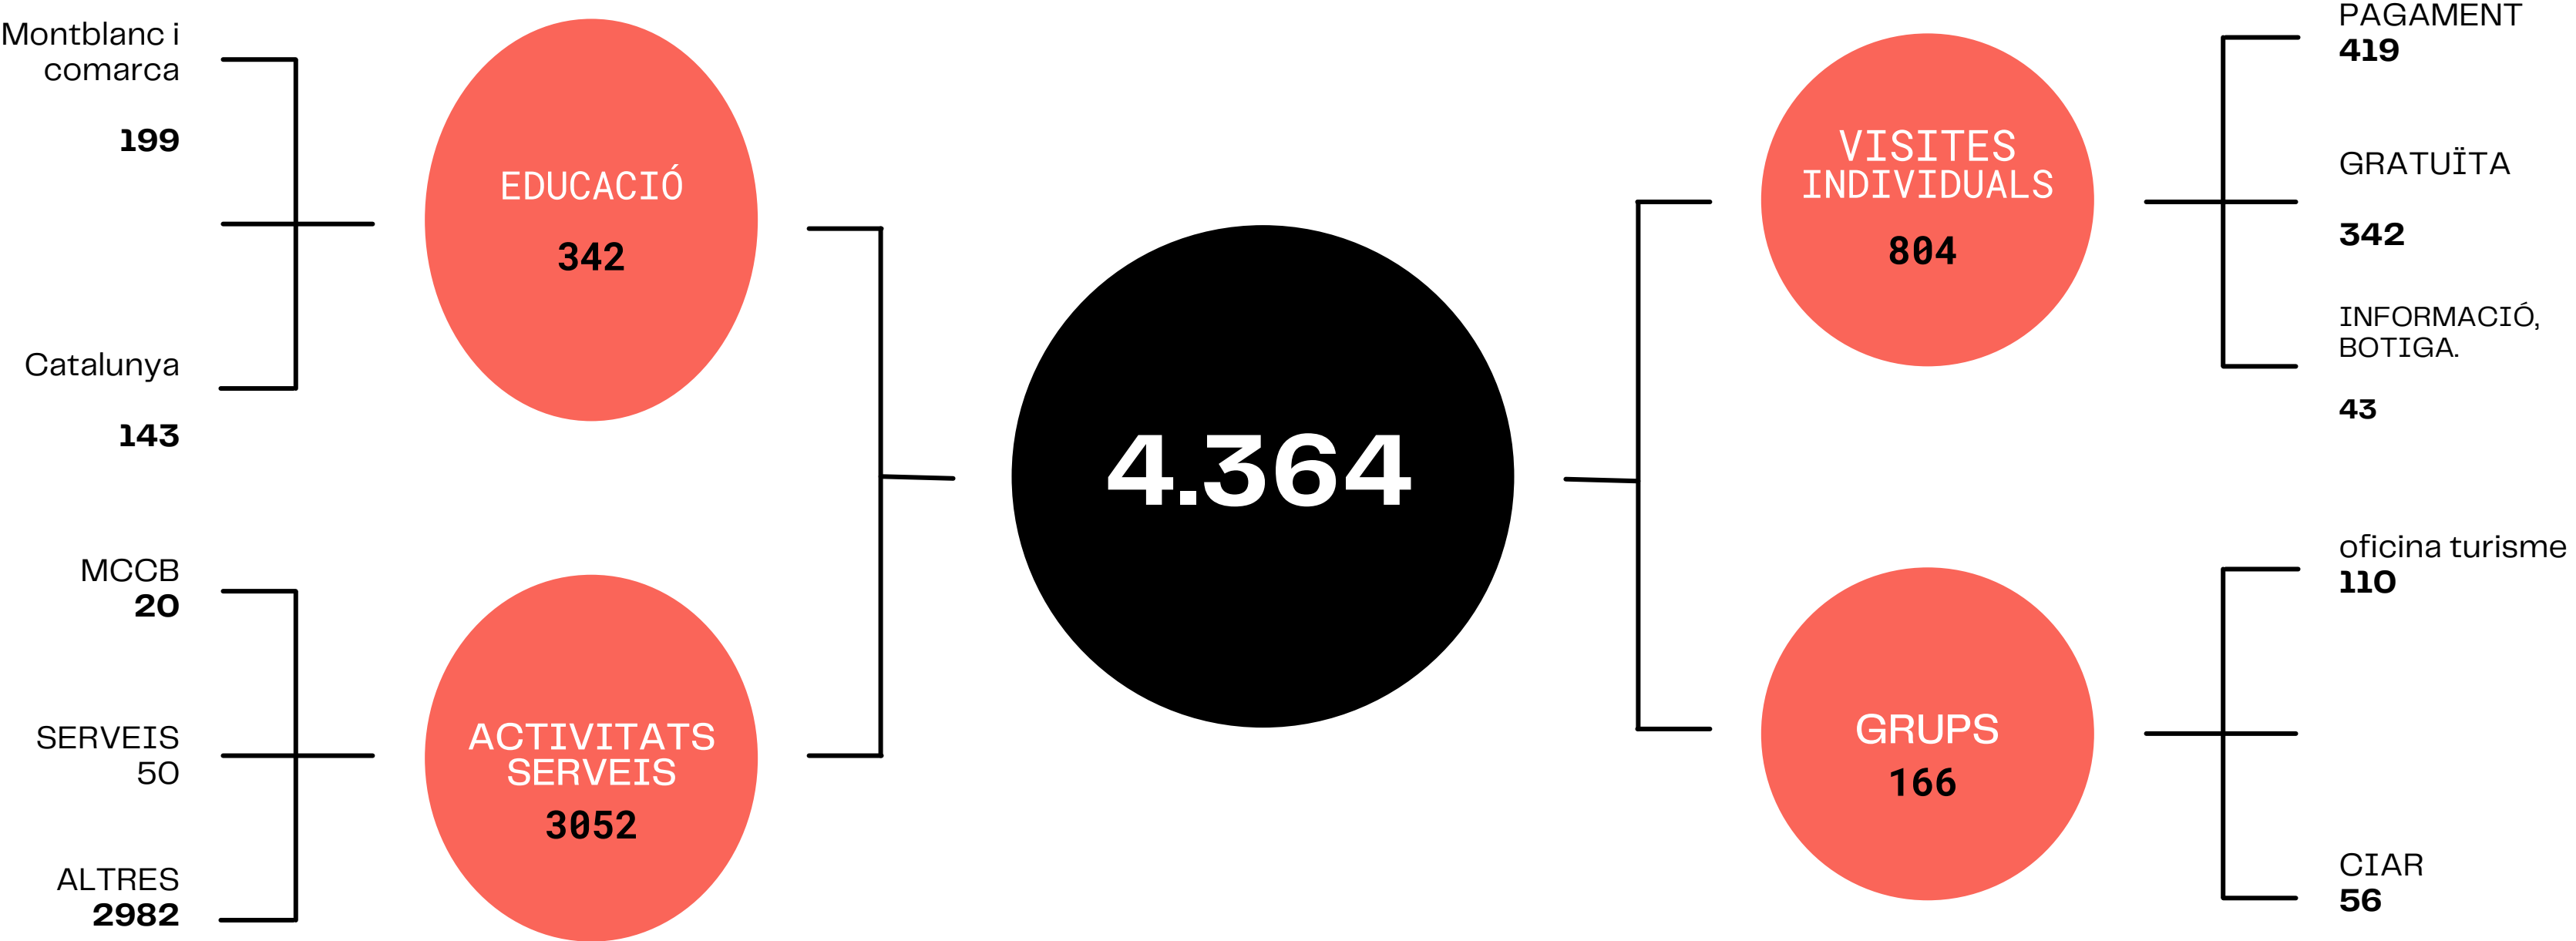

MCCCB | Museu Comarcal
de la Conca de Barberà

Memòria 2021

Serra Orpinell-Directora MCBB

VISITES

VISITES

VISITES

VISITES

VISITES

EXPOSICIONS

ACTIVITATS EXPOSICIONS

ACTIVITATS

*Activitats organitzades / en col·laboració del Consell Comarcal de la Conca de Barberà

**Activitats organitzades / en col·laboració d'altres entitats

ACTIVITATS

ACTIVITATS

COL·LECCIÓ

**SUPPORT
RECERCA**

EDUCACIÓ

VINCULACIÓ

ESPAIS reformats

INCLUSIÓ I ACCESSIBILITAT

XARXES SOCIALS